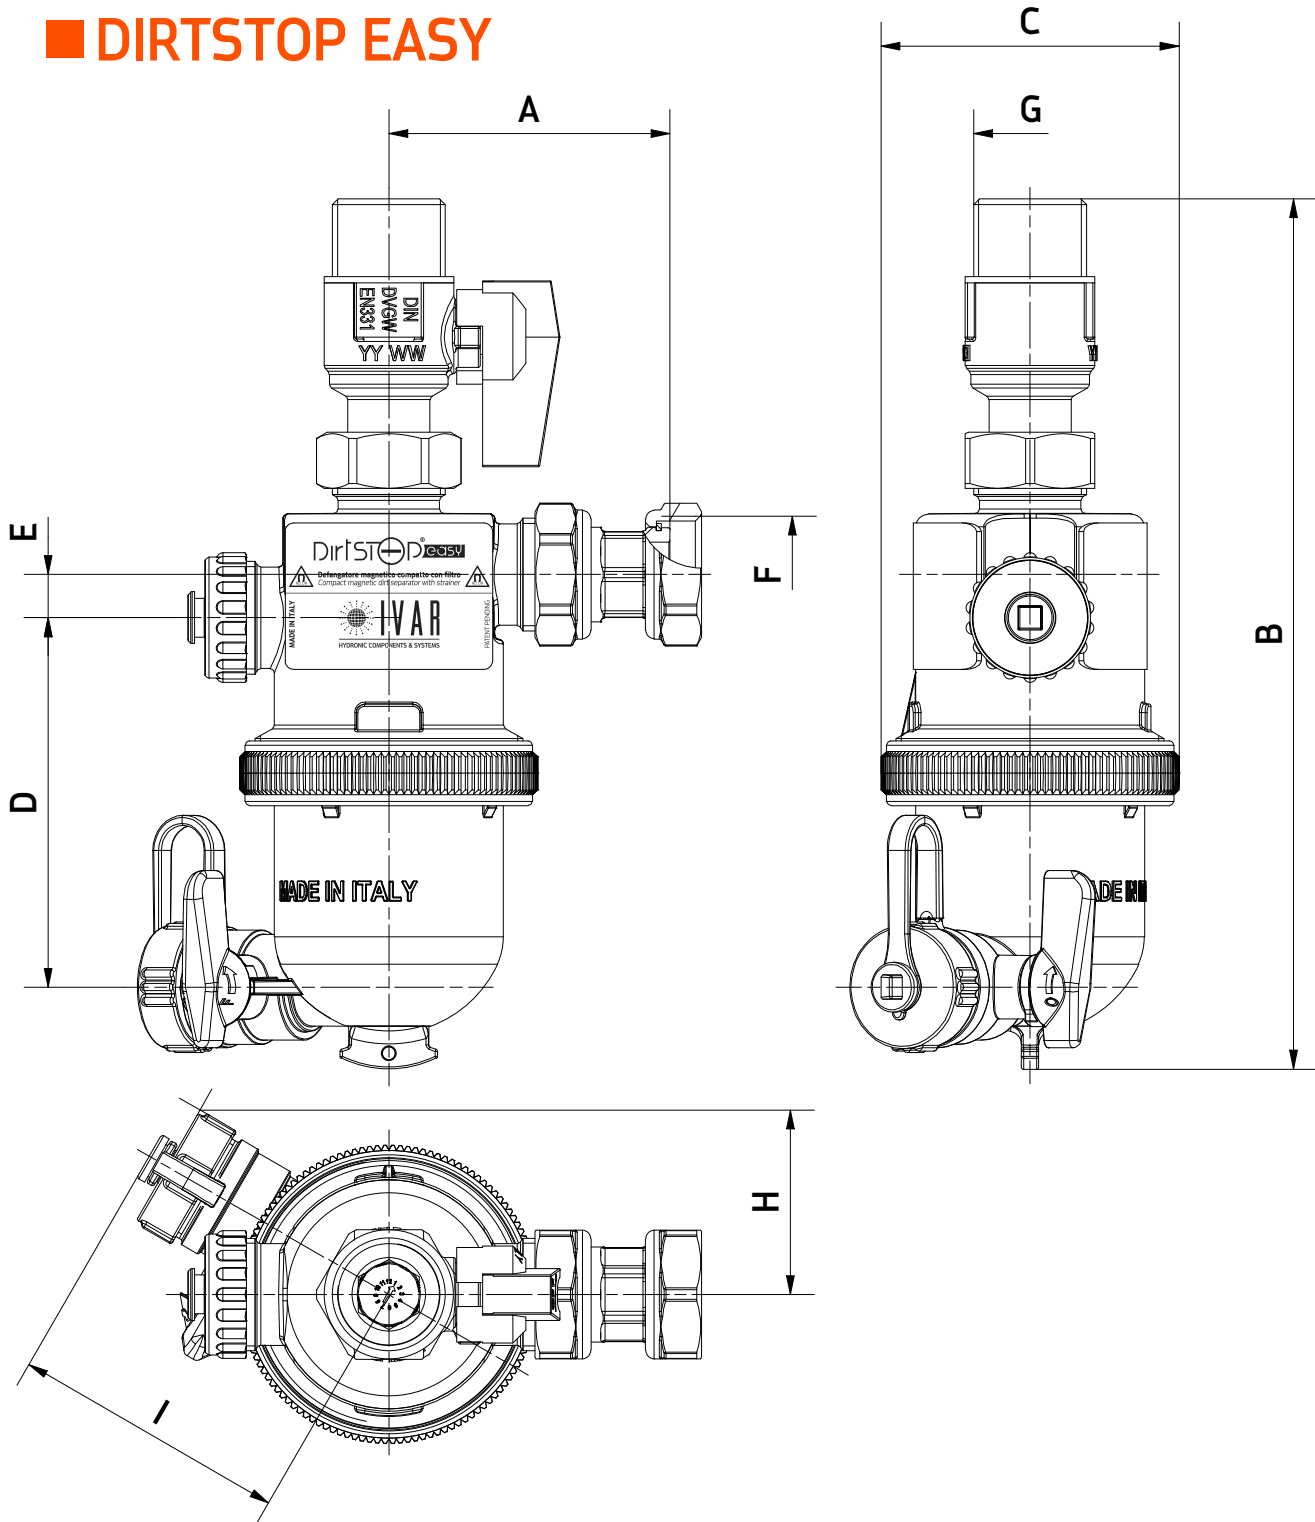

■ DIRTSTOP EASY

Art.	Cod.	A	B	C	D	E	F	G	H	I
DIRTSTOP EASY	520360	165	155	70	85.5	10	G3/4" F	G3/4" M	43	65
DIRTSTOP EASY	520360W	165	155	70	85.5	10	G3/4" F	G3/4" M	43	65

■ DIRTSTOP EASY

Art.	Cod.	A	B	C	D	E	F	G	H	I
DIRTSTOP EASY	520360	65	201.5	70	85.5	10	G3/4" F	G3/4" M	43	65
DIRTSTOP EASY	520360W	65	201.5	70	85.5	10	G3/4" F	G3/4" M	43	65