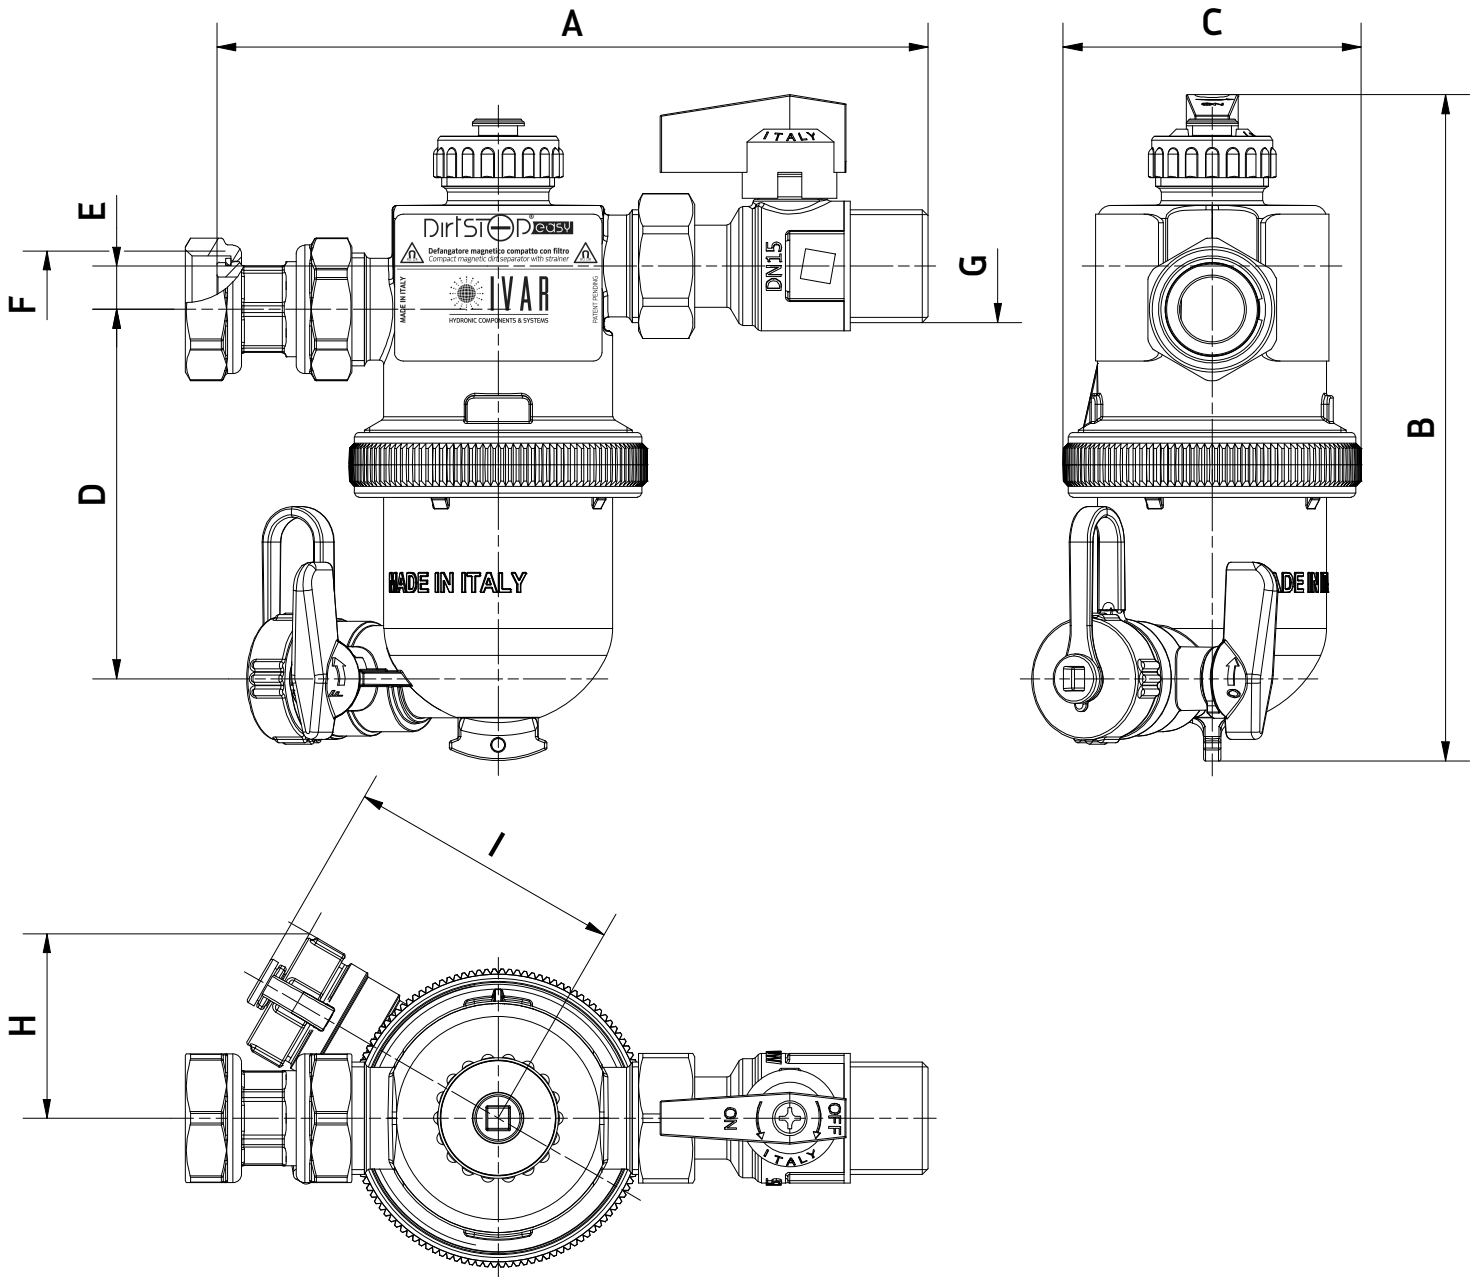

■ DIRTSTOP EASY

Art.	Cod.	A	B	C	D	E	F	G	H	I
DIRTSTOP EASY	520360	165	155	70	85.5	10	G3/4" F	G3/4" M	43	65
DIRTSTOP EASY	520360W	165	155	70	85.5	10	G3/4" F	G3/4" M	43	65

■ DIRTSTOP EASY

Art.	Cod.	A	B	C	D	E	F	G	H	I
DIRTSTOP EASY	520360	65	201.5	70	85.5	10	G3/4" F	G3/4" M	43	65
DIRTSTOP EASY	520360W	65	201.5	70	85.5	10	G3/4" F	G3/4" M	43	65